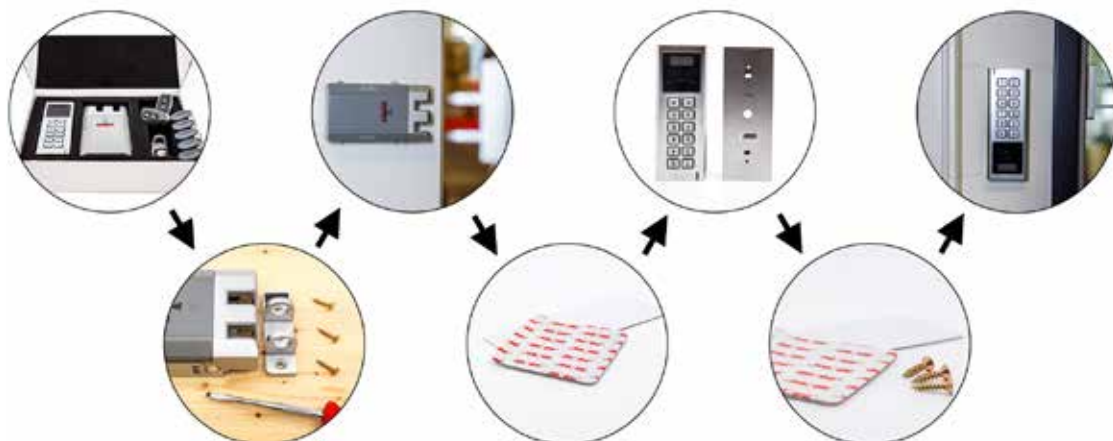

CORI Keypad - Schloss Set

Das kabellose, vandalensichere Schloss-Set

433Mhz Rolling Code Kommunikation garantieren höchste Sicherheit.

Die Tastatur kann 500 PIN-/Kartenbenutzer speichern.

Superstarke 3M-Aufkleber bieten eine einfache Möglichkeit zur Installation.
Aufgrund des extrem niedrigen Stromverbrauchs können die Tastatur und die Fernbedienungen bis zu einem Jahr arbeiten (Basis 30 Öffnungen / Tag),
Low Batterie Warnung

Schloss Set

500 PIN-/Kartenbenutzer
4-8-stellige PIN, 125 KHz EM-Karte
Mit zwei Fernbedienungen und 5 Keyfobs
Bedienung direkt am Schloss
433 MHz Rolling-Code-Technologie
Kommunikationsentfernung: 50m Max
Extrem geringer Stromverbrauch

Schnelle Installation mit 3M Klebestreifen in 3 Minuten

Parameter

Benutzer	500 Benutzer
Pinlänge	4-8 Zeichen
Kartentyp	125 KHz EM
Betriebsspannung	3 AAA Batterien 2 AA Batterien 1 2030 Lithium-Batterie
Leerlaufstrom	Alle Komponente < 10uA
Arbeitsstrom drahtloser Tastatur drahtloses Schloss Fernbedienung	50 mA 60 mA 3 mA
Kommunikationsfrequenz	433 MHz
Kommunikationsentfernung	50m maximum
Betriebstemperatur Drahtlose Tastatur Drahtloses Schloss	-40°c - +60°c -20°c - +60°c
Schutz Drahtlose Tastatur Drahtloses Schloss Fernbedienung	ABS / Zinklegierung / IP66 ABS / Zinklegierung ABS
Betriebsfuechtigkeit	0-86 %
Grösse Drahtlose Tastatur Drahtloses Schloss Fernbedienung	L 148'W56*D23(mm) L 150'W83*D38(mm) L62*W30*D11.5(mm)
Gewicht Drahtlose Tastatur Drahtloses Schloss Fernbedienung	285g 800g 25g/stk.