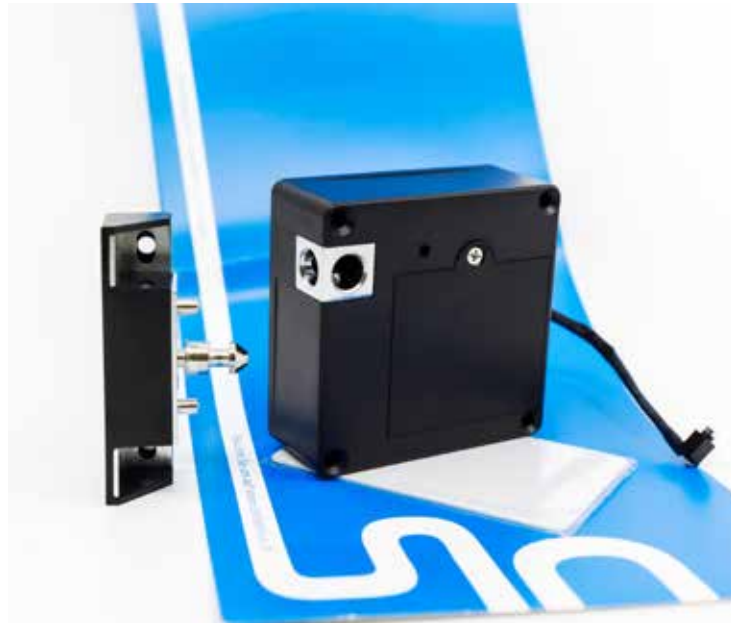

Möbelschloss MF / APP

Möbelschloss Mifare

- » Mifare S-50
- » Möbelschloss MF / APP mit Handy App bedienbar
- » Maximal 13 Benutzer
- » einfache Montage an Möbel und Schränken
- » Integrierte Notfallöffnung
- » Batteriebetrieben und ohne Verkabelung

*Endlich ein Möbelschloss,
praktisch klein und in einem hantlichen Design.*

kabellos und sicher

Mit diesem Möbelschloss sind all Deine Gegenstände sicher abgeschlossen.
Zudem musst du keinen lästigen Schlüssel mit Dir herumtragen,
Die Karte reicht als Schlüssel vollkommen aus.
Falls Du das Schloss nicht nur für dich alleine nutzen willst,
kannst Du diese auch mit Freunden teilen,
hierzu kannst du bis zu 13 verschiedene Benutzer speichern.

langlebig und wetterfest

Dank der langen Standby Zeit von ca. 4 Monaten musst Du dir keine Gedanken machen, dass die Batterien leer sind.

Für eine komfortable und einfache Einrichtung bietet Card Service AG das Möbelschloss MF APP damit kannst du per Bluetooth und der kostenfreien App (TT-Lock) die Einrichtung vornehmen.

Parameter

Farbe	Schwarz
Material	Kunststoff
Art	Möbelschloss, 76 mm
Grösse	ca. 76 x 76 x 29.5 mm
Gewicht	ca. 130g
technische Daten	
Batterie	DC 6V, 4 Stück AAA 1.5V Batterien
Schutzart	IP 54
Notöffnung	Schloss kann im Notfall mit Strom über USB geöffnet werden.