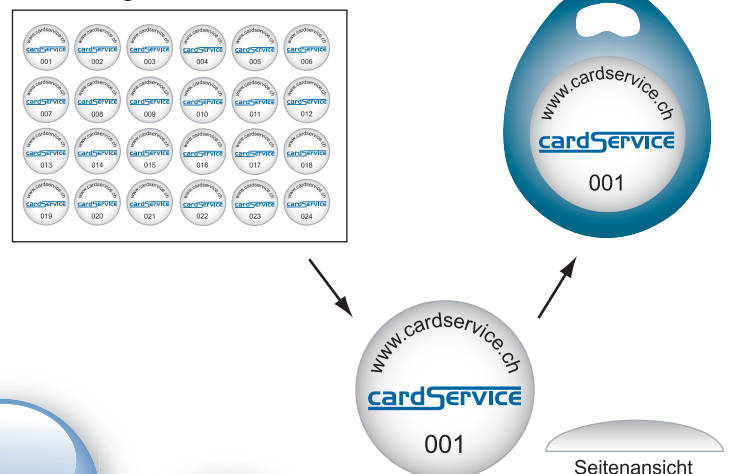

Doming-Aufkleber

Für Auflagen ab 300Stk. können die Keyfobs auch mit einem attraktiven und digital bedruckten Doming-Aufkleber versehen werden. Diese perfekt haftenden Aufkleber bieten einen hochauflösenden 4-Farben-druck. Zusätzlich garantieren sie einen optimalen Schutz durch die linsenartige Oberfläche, einen langlebigen Druck und ein äusserst attraktives Erscheinungsbild.

Bestellungen ab 300 Stk.