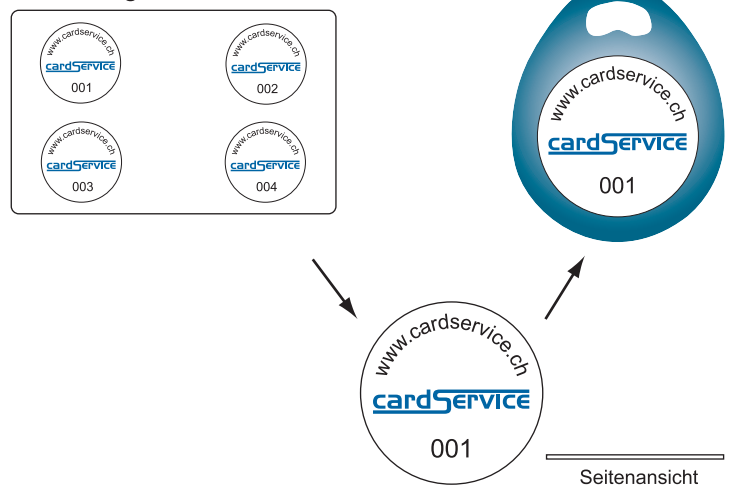

RFID Schlüsselanhänger individuell beschriftet

Für die elektronische Identifikation gewinnen nebst Badgekarten mit RFID Technologie auch die mit Chips bestückten Schlüsselanhänger, stark an Bedeutung. Dort wo ausschliesslich elektronisch erfasst wird und keinen Sichtausweis mit Foto benötigt wird, ist der Keyfob eine ideale Alternative.

Card Service bietet Keyfobs, welche nach Kundenspezifikationen in der gewünschten Form, Farbe und Chipvariante hergestellt werden können.

Damit unsere Kunden ihren Bedarf an Keyfobs immer sofort abdecken können, haben wir das abgebildete Modell "Tumbler Keyfob blue" in den üblichen Chipvarianten direkt ab Lager ohne Mindestmenge verfügbar. Vielfach wird noch eine Kundenspezifische Bedruckung mit Logo, fortlaufender Nummer oder mit einer Fundadresse benötigt. In diesem Bereich bietet Card Service eine spezielle Dienstleistung mit zwei effizienten Beschriftungslösungen.

PVC-Etiketten

Für Kleinauflagen von Schlüsselanhängern (1-300 Stk.) bieten wir zusätzlich die Beschriftungsmöglichkeit mit digital bedruckten PVC-Etiketten. Diese hervorragend haftenden PVC-Etiketten lassen sich 4-farbig mit variablen Daten und ohne Mindestmengen in unserem Service Büro bedrucken. Somit wird der Schlüsselanhänger genau so individuell und flexibel bedruckbar wie eine normale Plastikkarte.

Bestellungen ab 1 Stk.