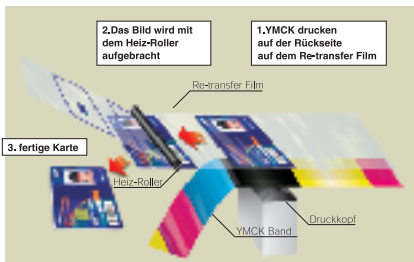

DNP

CX-320

RE-TRANSFER Kartendrucker

Innovative

ID card

Solution

mit guter Photo-Qualität

CX-320

Die neuen Funktionen des DNP CX-320 Druckers

- * High-speed USB 2.0 Verbindung
- * schnellere Datenübermittlung als bei bisherigen Drucker
- * Betriebsfähig unter LAN Netzwerk-Umgebung
- * Smarter-Printer Driver für kontakt / kontaktlose Chipcodierung
- * Intelligente Printer Ribbon Erkennung
- * Erweiterte Driver Settings für optimale Druckerergebnisse bei verschiedensten Kartenmaterialien
- * optimierte Mechanik
- * RoHS kompatibel

Re-transfer Druckprozess

Kartenmagazin, für bis zu 300 Karten (0.76mm)

CX211CSD ist ein kompaktes Gehäuse, gemacht für die kontaktlose Codierung, und ist kompatibel mit dem CX-320

CX-320 Re-transfer Kartendrucker

CL-500D ist ein aufrüstbarer Laminator der in-line mit dem CX-320 arbeitet

Eigenschaften des DNP CX-320

- * Perfektes randabfallendes Drucken mit hoher Geschwindigkeit (125 Karten / Std.)
- * Hochglanzbilder in Offset-ähnlicher Qualität (benötigt keinen Nachdruck)
- * Ideal für den Kontakt-Chip und die RFID Karten Desktop Personalisierung
- * Geeignet für verschiedene Kartenmaterialien (PVC, PET, ABS, Polykarbonat etc.)
- * Druckkopf kann durch die Karte nicht beschädigt werden
- * Paralleles drucken und codieren spart Zeit