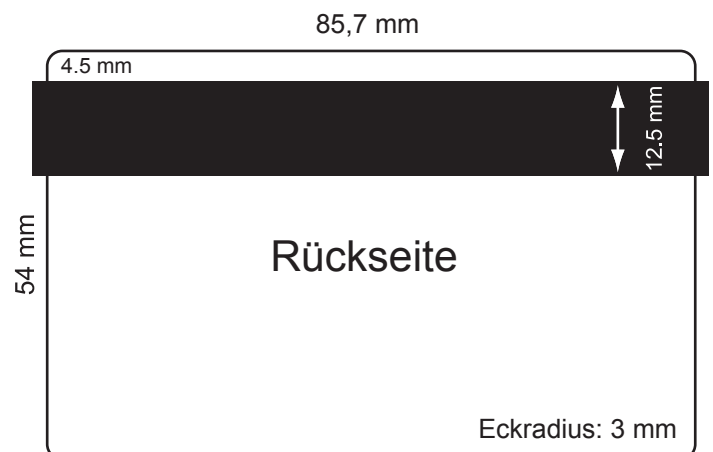

Kartengestaltung

Bitte beachten Sie folgende Anforderungen:

1. Design

Farbmodus: CMYK oder Pantone **C**

Dateiformate:

Adobe Illustrator CS2 oder tiefer (.ai, .eps, .pdf)

- Vektorisierte Grafiken und Schriften verwenden oder Windows Schriften mitschicken
- Bilder mit hoher Auflösung benutzen (mind. 300dpi)

2. Kartengrösse

Die tatsächliche Grösse der Karte beträgt:
85,7 x 54 mm, Eckradius 3 mm.

Das Layout der Karte muss 3 mm grösser sein als die Karte selber. Bitte platzieren Sie in diesen 3 mm keine wichtigen oder notwendigen Informationen.

3. Datenübertragung

CD, USB-Stick oder per E-Mail an:
daten@cardservice.ch

Card Service AG
Pilatusring 24
5630 Muri AG

info@cardservice.ch
Tel.: +41(0)56 675 70 20
Fax: +41 (0)56 675 70 21